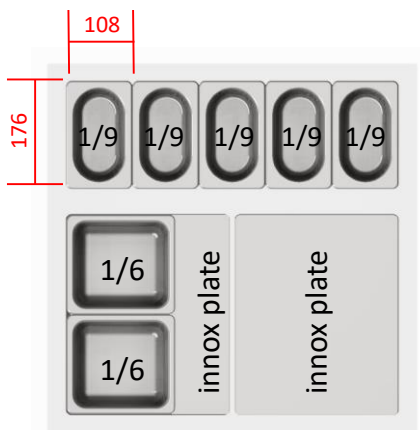

## GN-containers and GN-modules for worktop 2-2

### GN-containers stainless steel

<b>1/2</b> depth: 10/15/20 cm	volume: 5,7 l / 8,7 l / 11,0 l
<b>1/4</b> depth: 10/15/20 cm	volume: 2,8 l / 4,0 l / 5,5 l
<b>1/6</b> depth: 10/15/20 cm	volume: 1,6 l / 2,4 l / 3,4 l
<b>1/3</b> depth: 10/15/20 cm	volume: 4,0 l / 5,7 l / 7,8 l
<b>2/4</b> depth: 6,5/10/15 cm	volume: 3,6 l / 5,6 l / 8,7 l
<b>1/9</b> depth: 6,5/10/15 cm	volume: 0,6 l / 1,0 l / 1,5 l