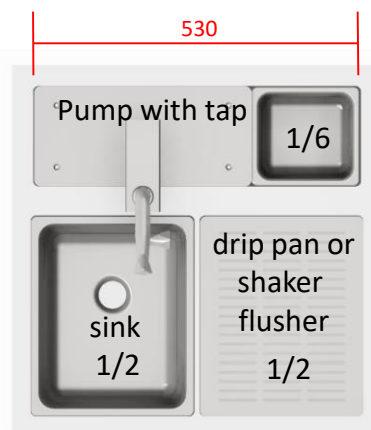

## GN-containers and GN-modules for worktop 2-2

### GN-containers stainless steel

<b>1/2</b> depth: 10/15/20 cm	volume: 5,7 l / 8,7 l / 11,0 l
<b>1/4</b> depth: 10/15/20 cm	volume: 2,8 l / 4,0 l / 5,5 l
<b>1/6</b> depth: 10/15/20 cm	volume: 1,6 l / 2,4 l / 3,4 l
<b>1/3</b> depth: 10/15/20 cm	volume: 4,0 l / 5,7 l / 7,8 l
<b>2/4</b> depth: 6,5/10/15 cm	volume: 3,6 l / 5,6 l / 8,7 l
<b>1/9</b> depth: 6,5/10/15 cm	volume: 0,6 l / 1,0 l / 1,5 l