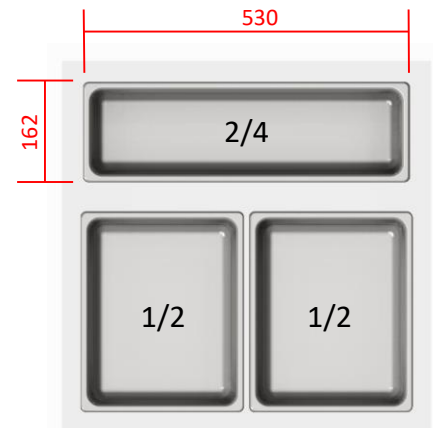

## GN-containers and GN-modules for worktop 2-2

### GN-containers stainless steel

<b>1/2</b> depth: 10/15/20 cm	volume: 5,7 l / 8,7 l / 11,0 l
<b>1/4</b> depth: 10/15/20 cm	volume: 2,8 l / 4,0 l / 5,5 l
<b>1/6</b> depth: 10/15/20 cm	volume: 1,6 l / 2,4 l / 3,4 l
<b>1/3</b> depth: 10/15/20 cm	volume: 4,0 l / 5,7 l / 7,8 l
<b>2/4</b> depth: 6,5/10/15 cm	volume: 3,6 l / 5,6 l / 8,7 l
<b>1/9</b> depth: 6,5/10/15 cm	volume: 0,6 l / 1,0 l / 1,5 l