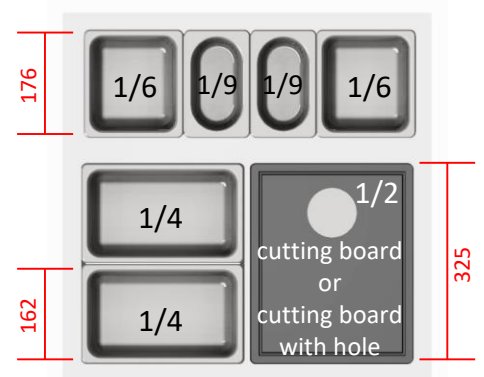

## GN-containers and GN-modules for worktop 2-2

### GN-containers stainless steel

<b>1/2</b> depth: 10/15/20 cm	volume: 5,7 l / 8,7 l / 11,0 l
<b>1/4</b> depth: 10/15/20 cm	volume: 2,8 l / 4,0 l / 5,5 l
<b>1/6</b> depth: 10/15/20 cm	volume: 1,6 l / 2,4 l / 3,4 l
<b>1/3</b> depth: 10/15/20 cm	volume: 4,0 l / 5,7 l / 7,8 l
<b>2/4</b> depth: 6,5/10/15 cm	volume: 3,6 l / 5,6 l / 8,7 l
<b>1/9</b> depth: 6,5/10/15 cm	volume: 0,6 l / 1,0 l / 1,5 l