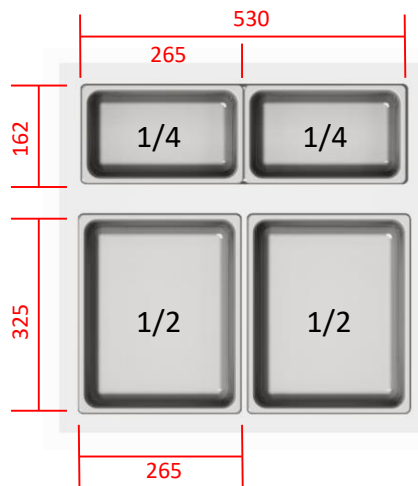

## GN-containers and GN-modules for worktop 2-2

### GN-containers stainless steel

<b>1/2</b> depth: 10/15/20 cm	volume: 5,7 l / 8,7 l / 11,0 l
<b>1/4</b> depth: 10/15/20 cm	volume: 2,8 l / 4,0 l / 5,5 l
<b>1/6</b> depth: 10/15/20 cm	volume: 1,6 l / 2,4 l / 3,4 l
<b>1/3</b> depth: 10/15/20 cm	volume: 4,0 l / 5,7 l / 7,8 l
<b>2/4</b> depth: 6,5/10/15 cm	volume: 3,6 l / 5,6 l / 8,7 l
<b>1/9</b> depth: 6,5/10/15 cm	volume: 0,6 l / 1,0 l / 1,5 l