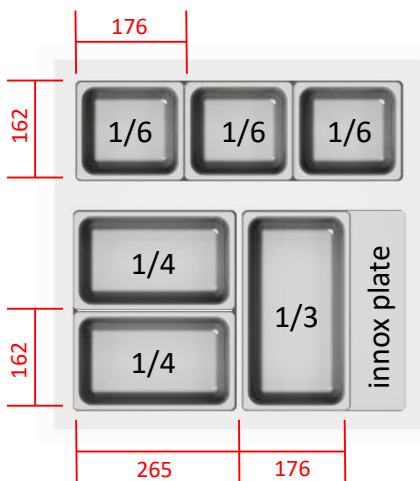

## GN-containers and GN-modules for worktop 2-2

### GN-containers stainless steel

<b>1/2</b> depth: 10/15/20 cm	volume: 5,7 l / 8,7 l / 11,0 l
<b>1/4</b> depth: 10/15/20 cm	volume: 2,8 l / 4,0 l / 5,5 l
<b>1/6</b> depth: 10/15/20 cm	volume: 1,6 l / 2,4 l / 3,4 l
<b>1/3</b> depth: 10/15/20 cm	volume: 4,0 l / 5,7 l / 7,8 l
<b>2/4</b> depth: 6,5/10/15 cm	volume: 3,6 l / 5,6 l / 8,7 l
<b>1/9</b> depth: 6,5/10/15 cm	volume: 0,6 l / 1,0 l / 1,5 l